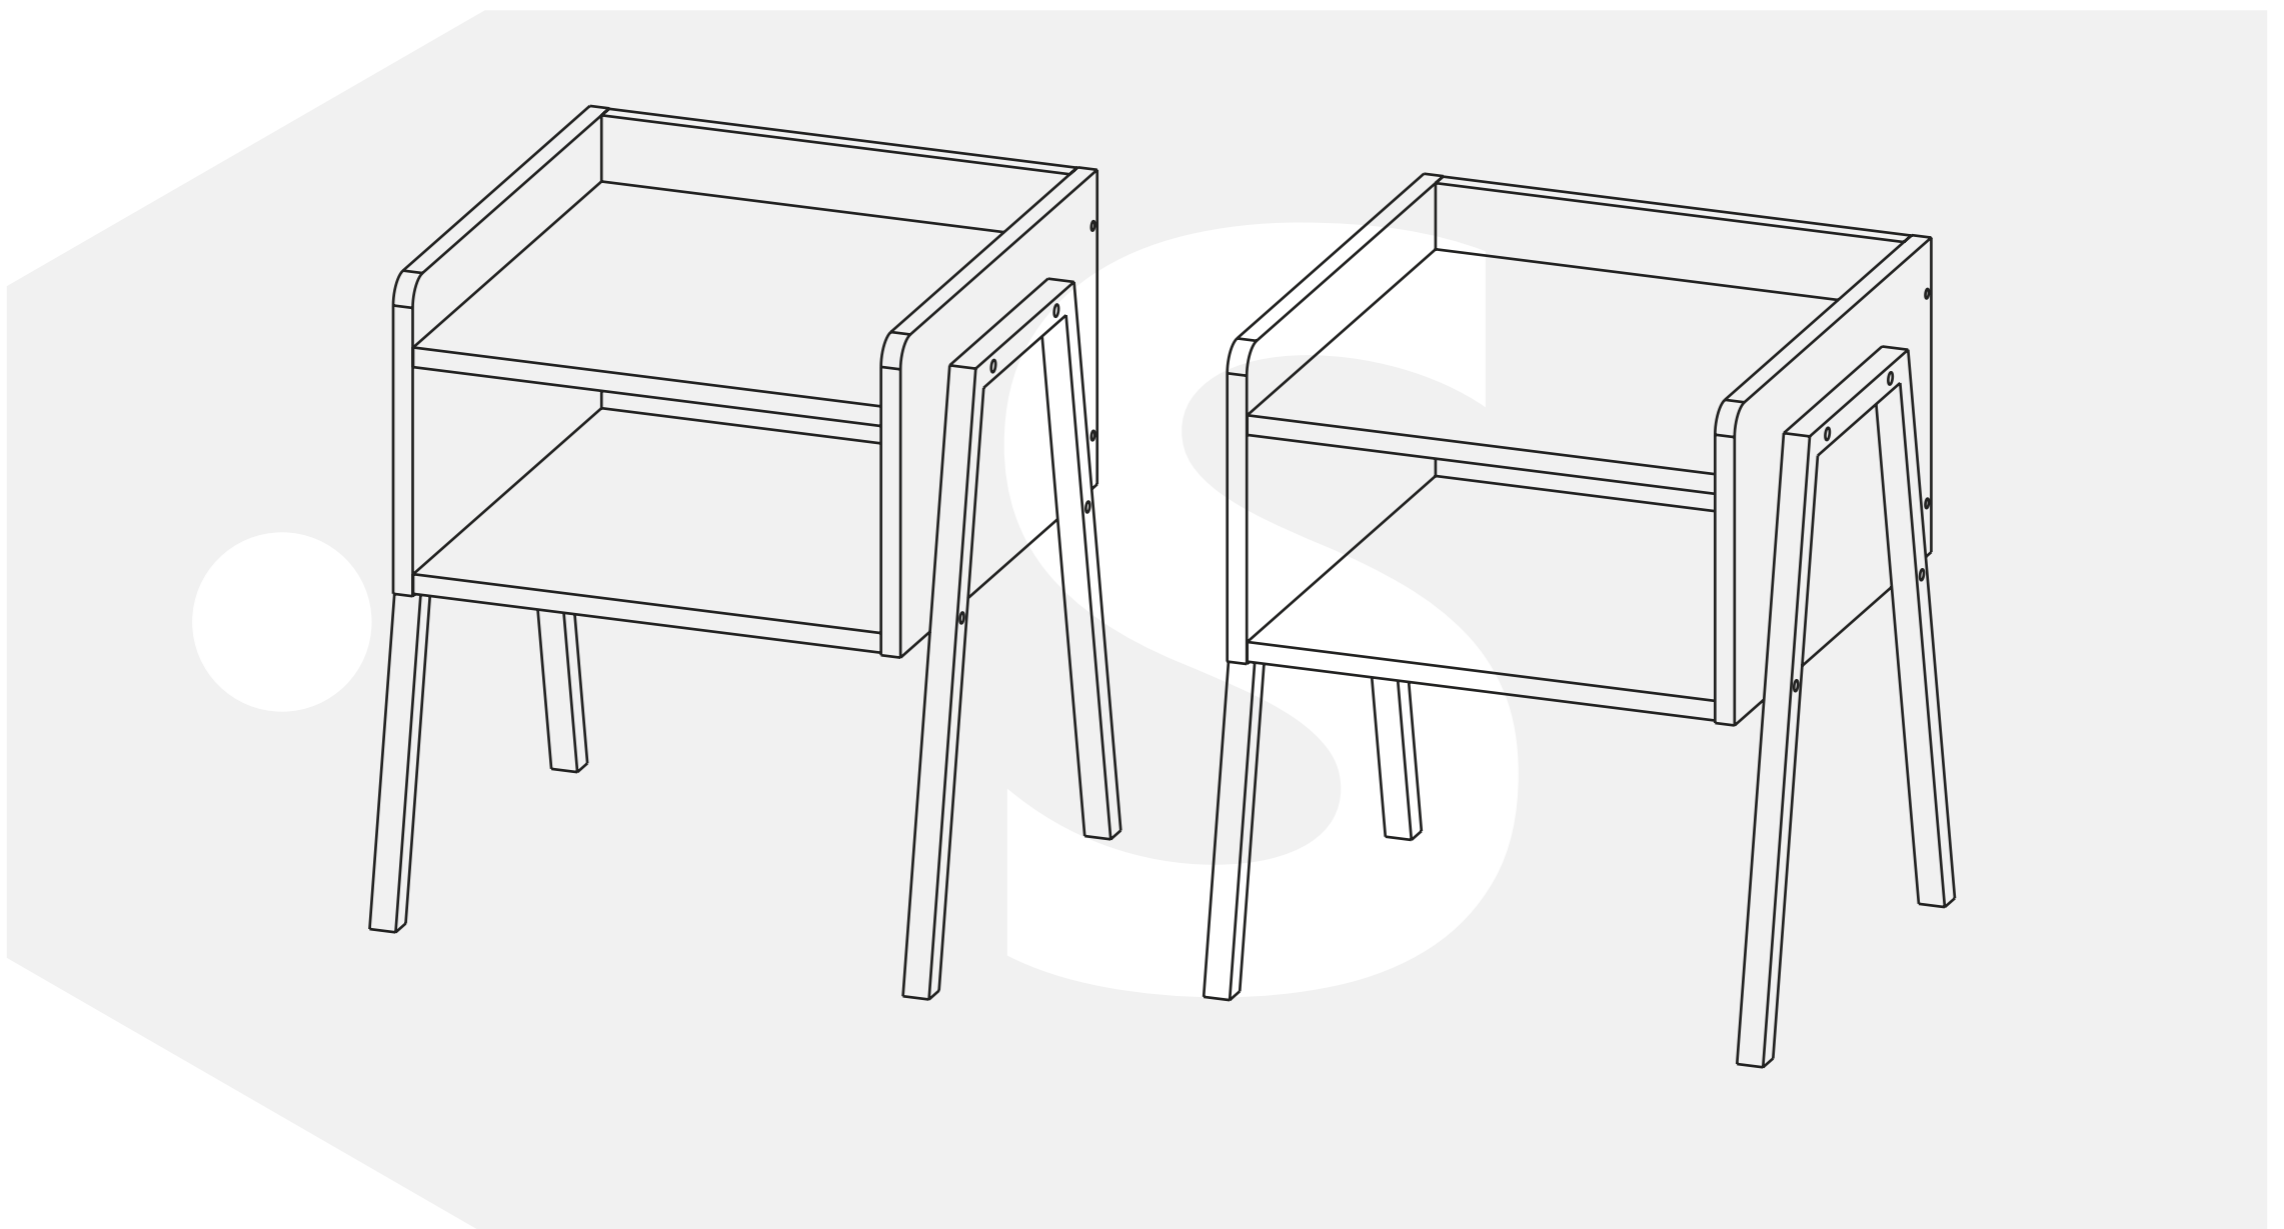

INSTRUCCIONES

Set 2 Mesitas Neni

www.soloproductos.com

Ctra. de Córdoba, km. 432 Pol. Ind. La Vega, Naves 1, 18230 Atarfe (Granada)